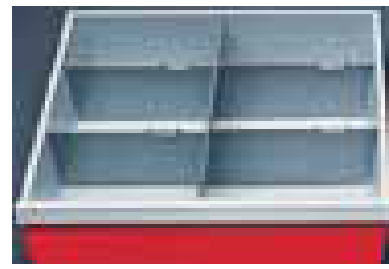

### Mobiler Schubladenschrank T500-4

Art.-Nr. Mass / 46.220-M  
Dimension L530 x T500 x H805  
RAL7035/ 3003

CHF 745.00

3x KTK 150x150; 4x KTK 75x150;  
4x KTK 75x75; 1x TW 450x85

Art.-Nr.	Front	CHF
146-132	100	35.90